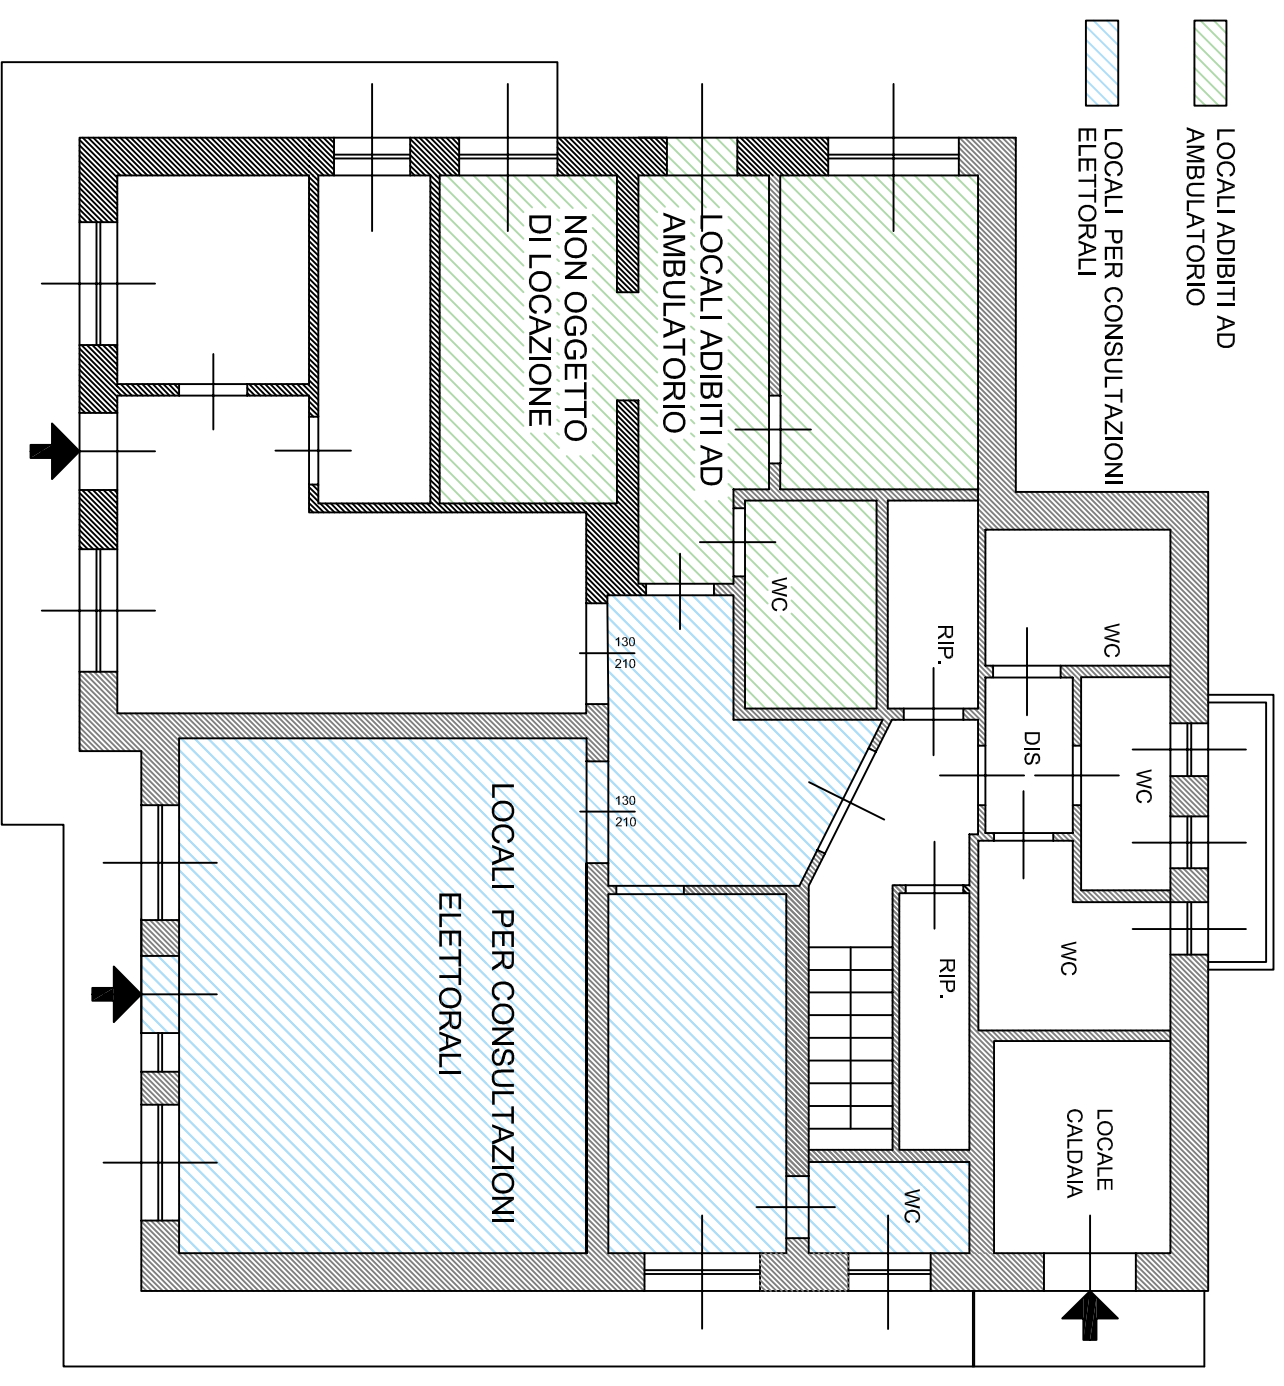

PIANO TERRA

ALLEGATO A

PIANO SEMINTERRATO

ALLEGATO A

Comune di Tavernole sul Mella
PLANIMETRIA INDICATIVA - DISPOSIZIONE DEI LOCALI

Responsabile Ufficio Tecnico
Arch. Nadia Tommasi

scala:

data : agosto 2023

Comune di Tavernole sul Mella
PLANIMETRIA INDICATIVA - DISPOSIZIONE DEI LOCALI

Responsabile Ufficio Tecnico
Arch. Nadia Tommasi

scala:

data : agosto 2023