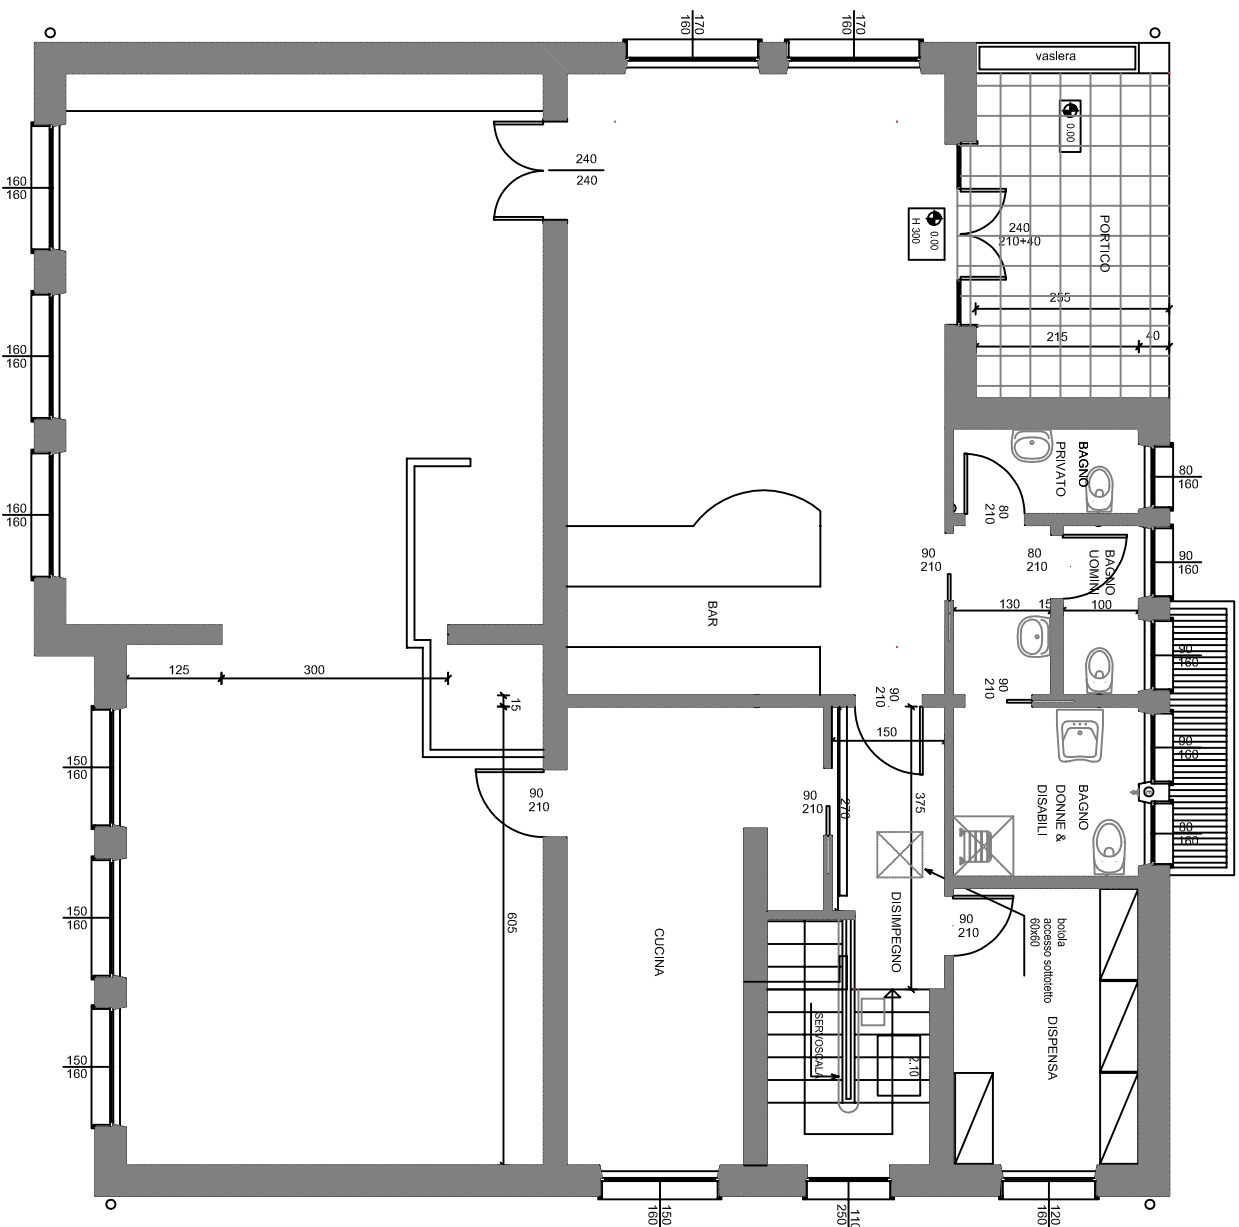

PIANO TERRA

ALLEGATO A

PIANO SEMINTERRATO

ALLEGATO A

Comune di Tavernole sul Mella
PLANIMETRIA INDICATIVA - DISPOSIZIONE DEI LOCALI

Responsabile Ufficio Tecnico
Arch. Nadia Tommasi

scala:

data : agosto 2023

Comune di Tavernole sul Mella
PLANIMETRIA INDICATIVA - DISPOSIZIONE DEI LOCALI

Responsabile Ufficio Tecnico
Arch. Nadia Tommasi

scala:

data : agosto 2023