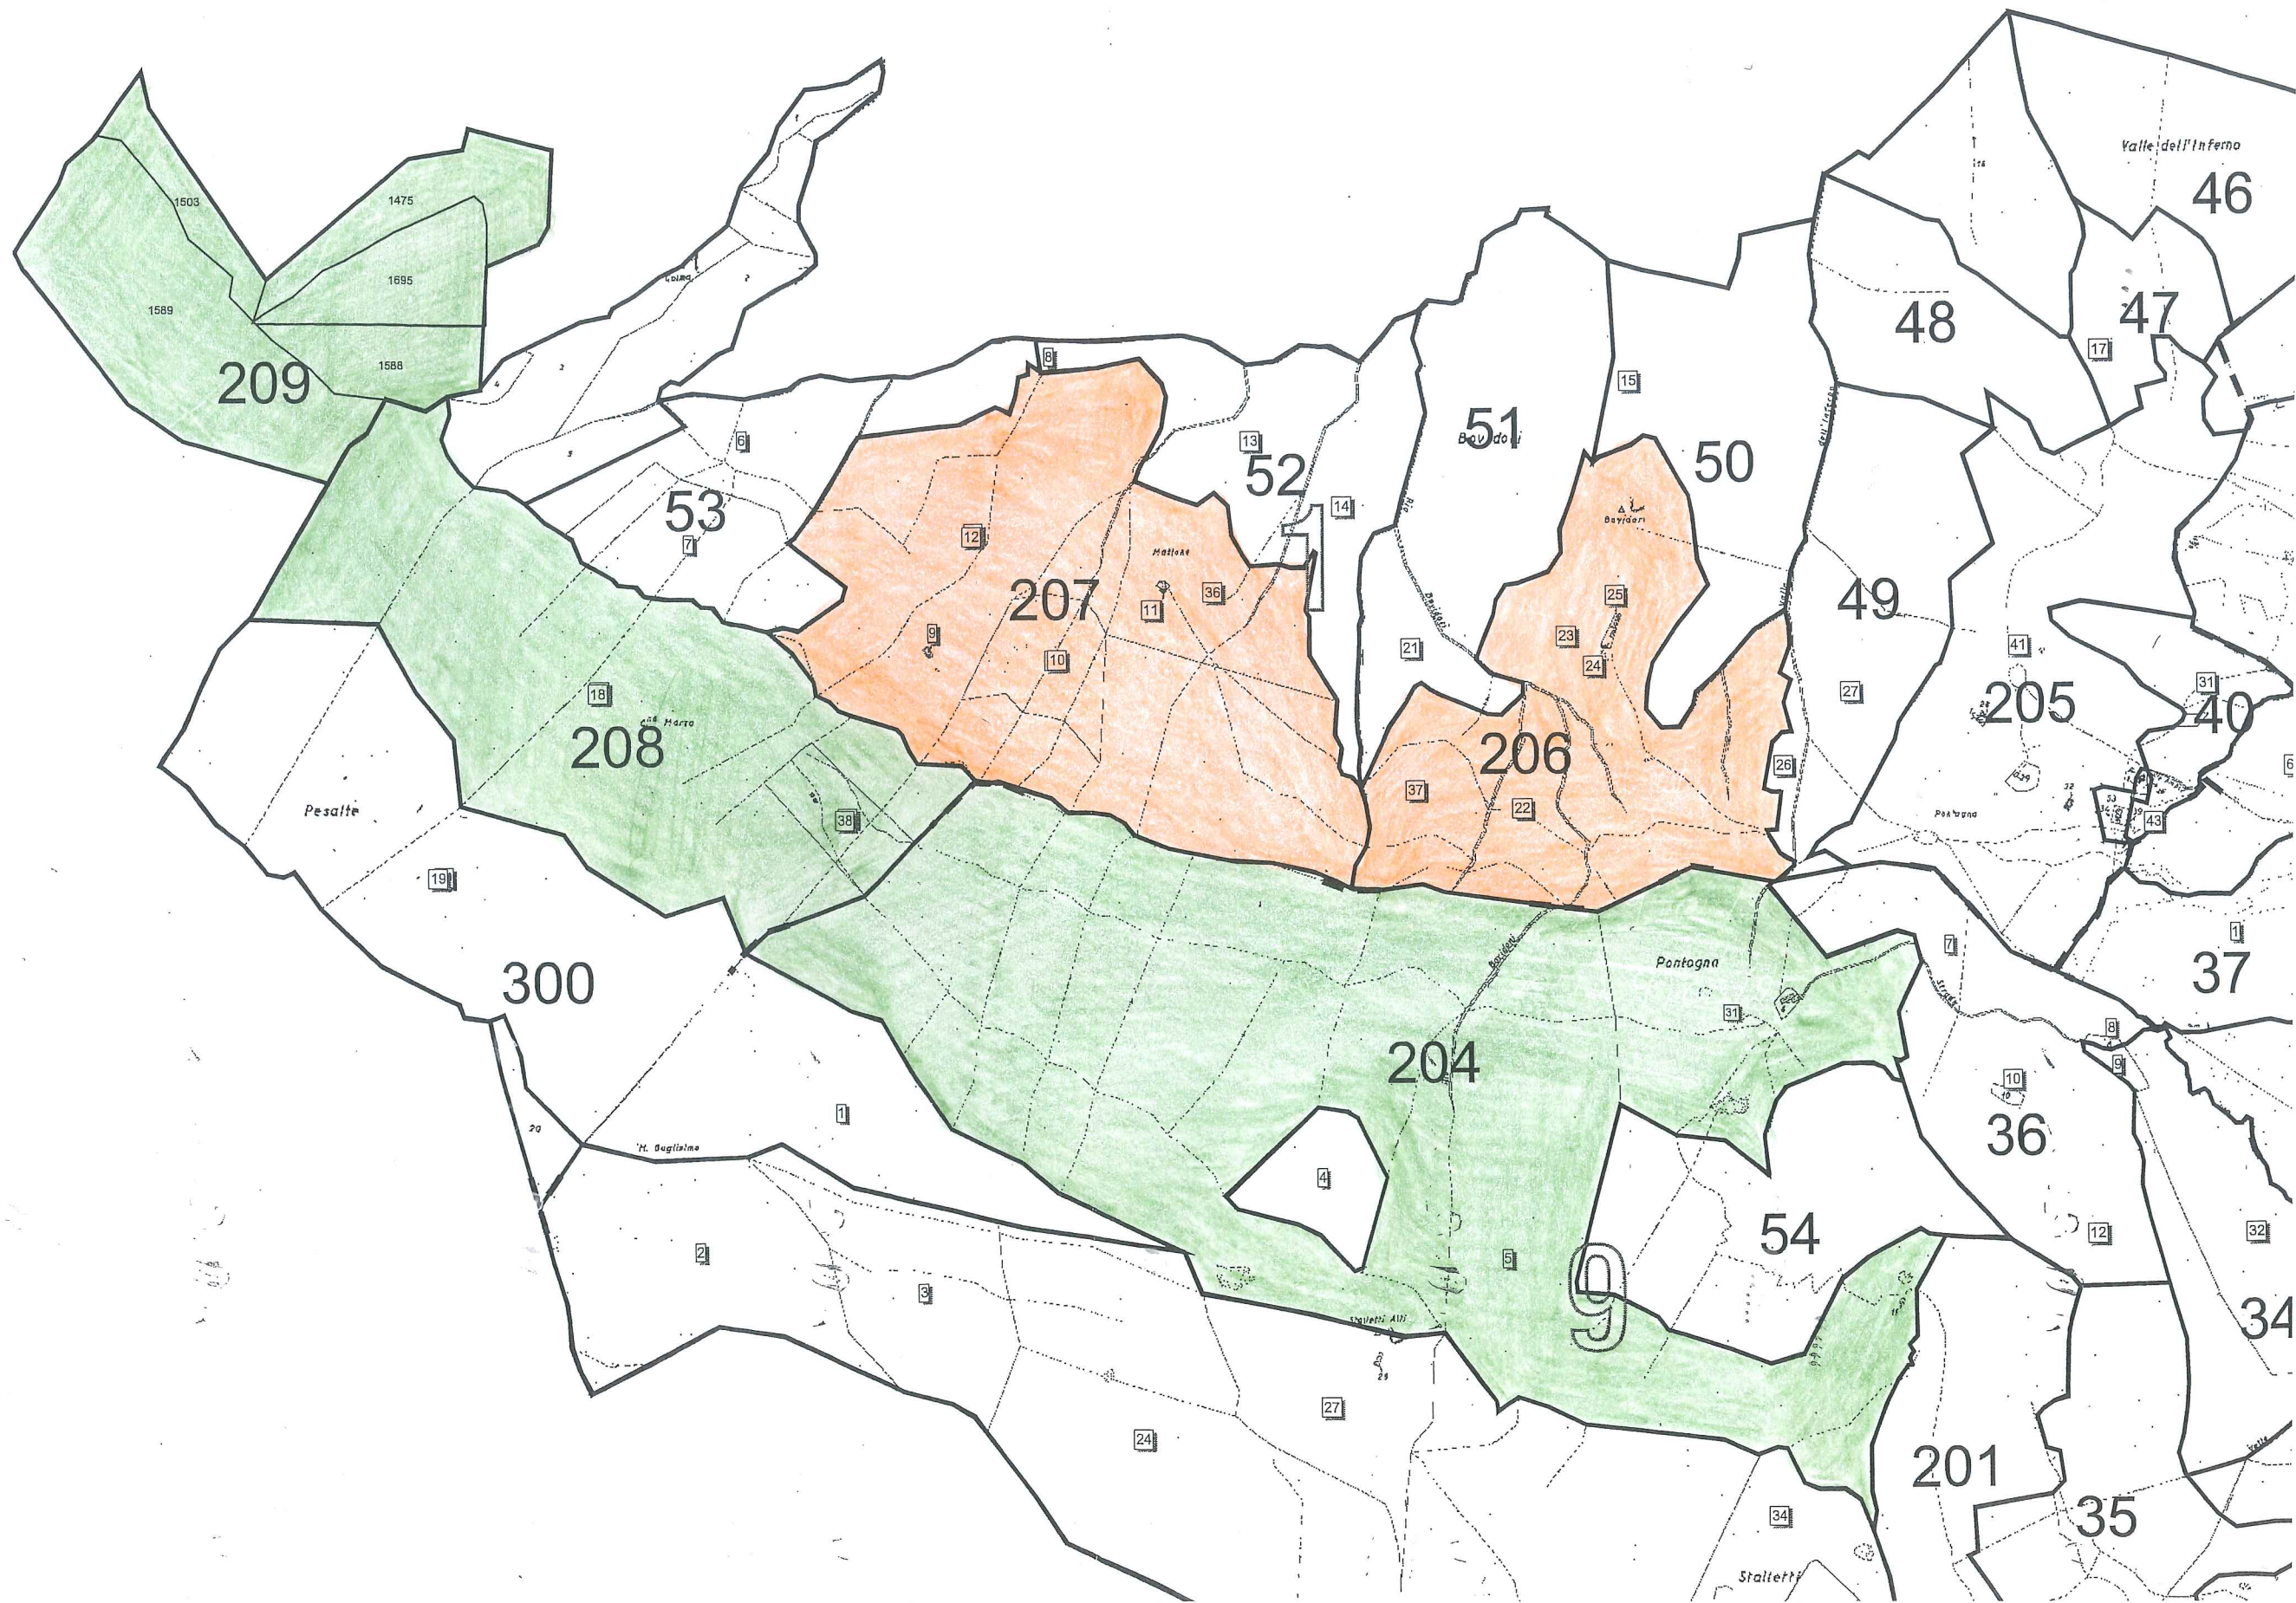

MATTONE-BOVIDORI 207-206

PONTOGNA-GALE-CASINA MARSA 204-209-208

PISOGNE

209

53

207

208

300

204

206

205

201

46

48

45

49

COLMA DI VIVAZZO

Roccolo dell'ospite

Carcedinjo

VALLE DELLA PALLA

SEILLE

DOSSO PEDALTA

DOSSO DELLO STRANZOLOI

DELLA PALLA

ZONE
MONTE GUGLIMOVO GOLEM

NAEOOLE

CORNA TIRAGNA

V. Gratta Cava de la Vol del Luf

C.na delle due Simore